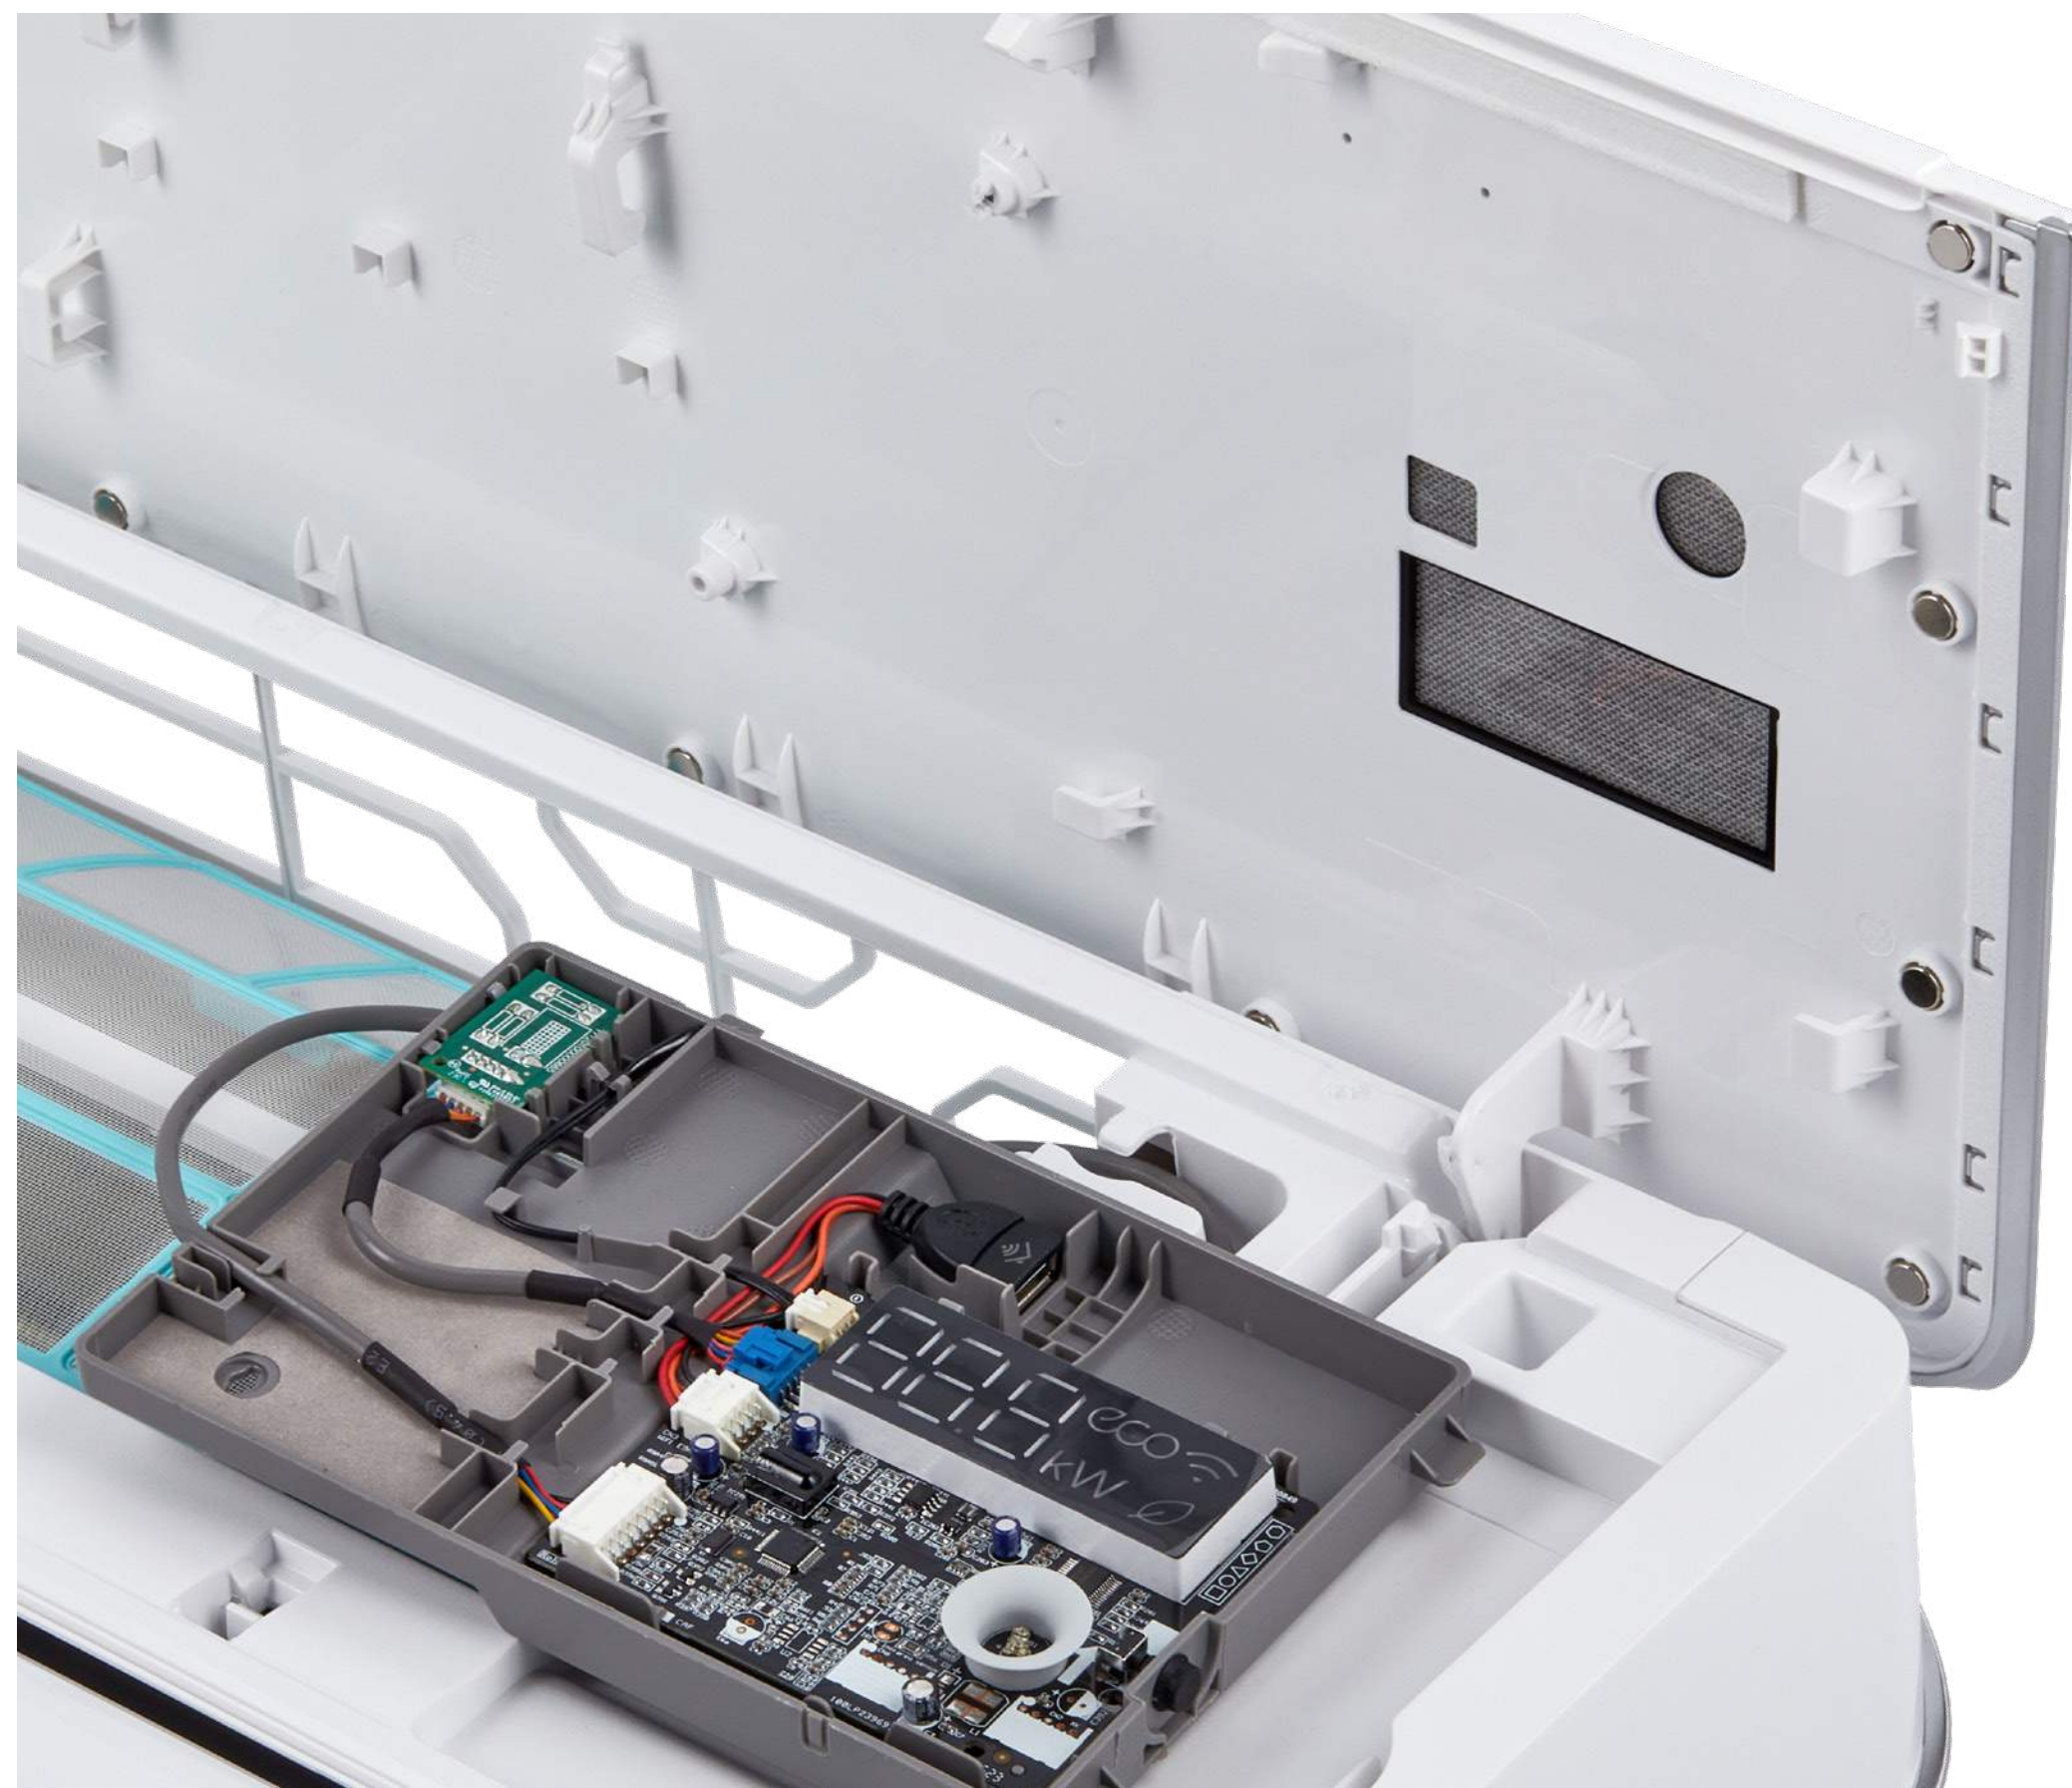

Инструкция по подключению Wi-Fi модуля HDN/WFN к сплит-системе Ballu Boho DC

Ballu

BSNI/in-10HN8
BSNI/in-13HN8

**Внимание! Перед установкой управляющего модуля
отключите кондиционер от сети электропитания!**

Поднимите переднюю панель внутреннего блока вверх

Открутите крепежный винт и снимите плату управления

**В USB разъем вставьте управляющий модуль Hotspot.
Далее следуйте пошаговой инструкции в приложении Hotspot**

После успешного добавления устройства в приложение
НОММУН, установите плату управления обратно

Закройте панель внутреннего блока, установка завершена