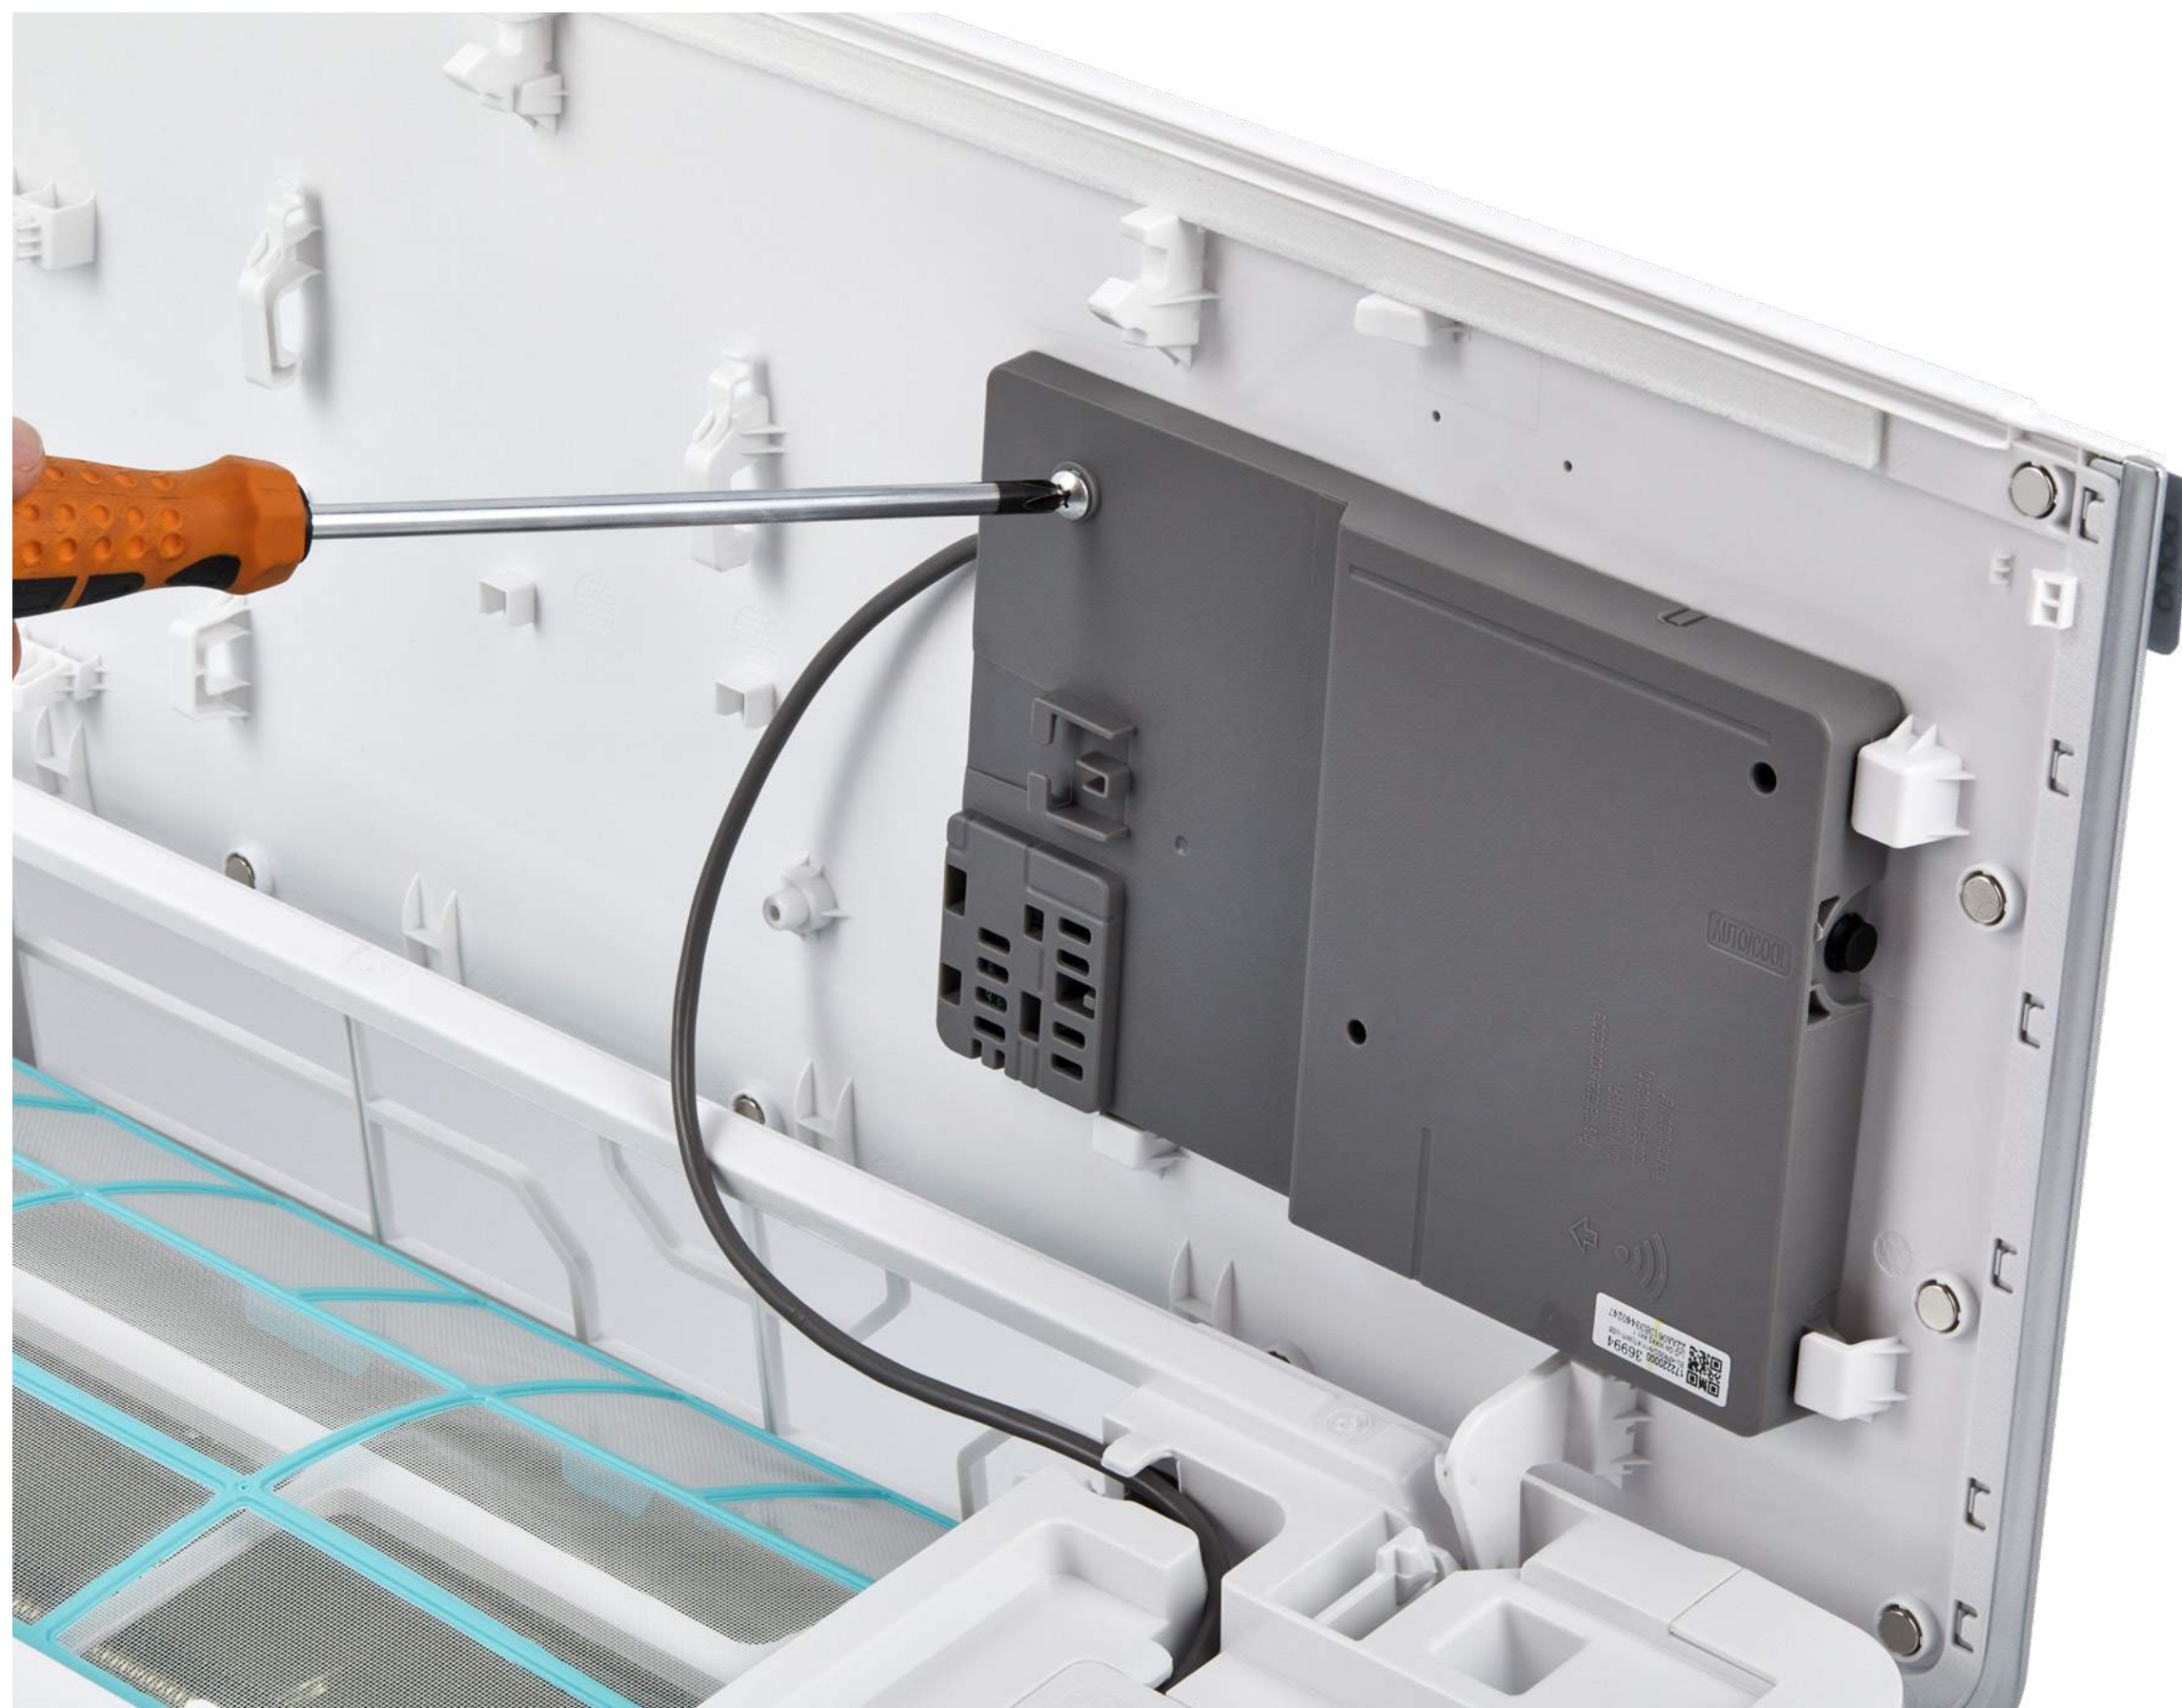

Инструкция по подключению Wi-Fi модуля HDN/WFN к сплит-системе Ballu Boho DC

Ballu

BSNI/in-10HN8
BSNI/in-13HN8

**Внимание! Перед установкой управляющего модуля
отключите кондиционер от сети электропитания!**

Поднимите переднюю панель внутреннего блока вверх

Открутите крепежный винт и снимите плату управления

**В USB разъем вставьте управляющий модуль Hotspot.
Далее следуйте пошаговой инструкции в приложении Hotspot**

После успешного добавления устройства в приложение
НОММУН, установите плату управления обратно

Закройте панель внутреннего блока, установка завершена