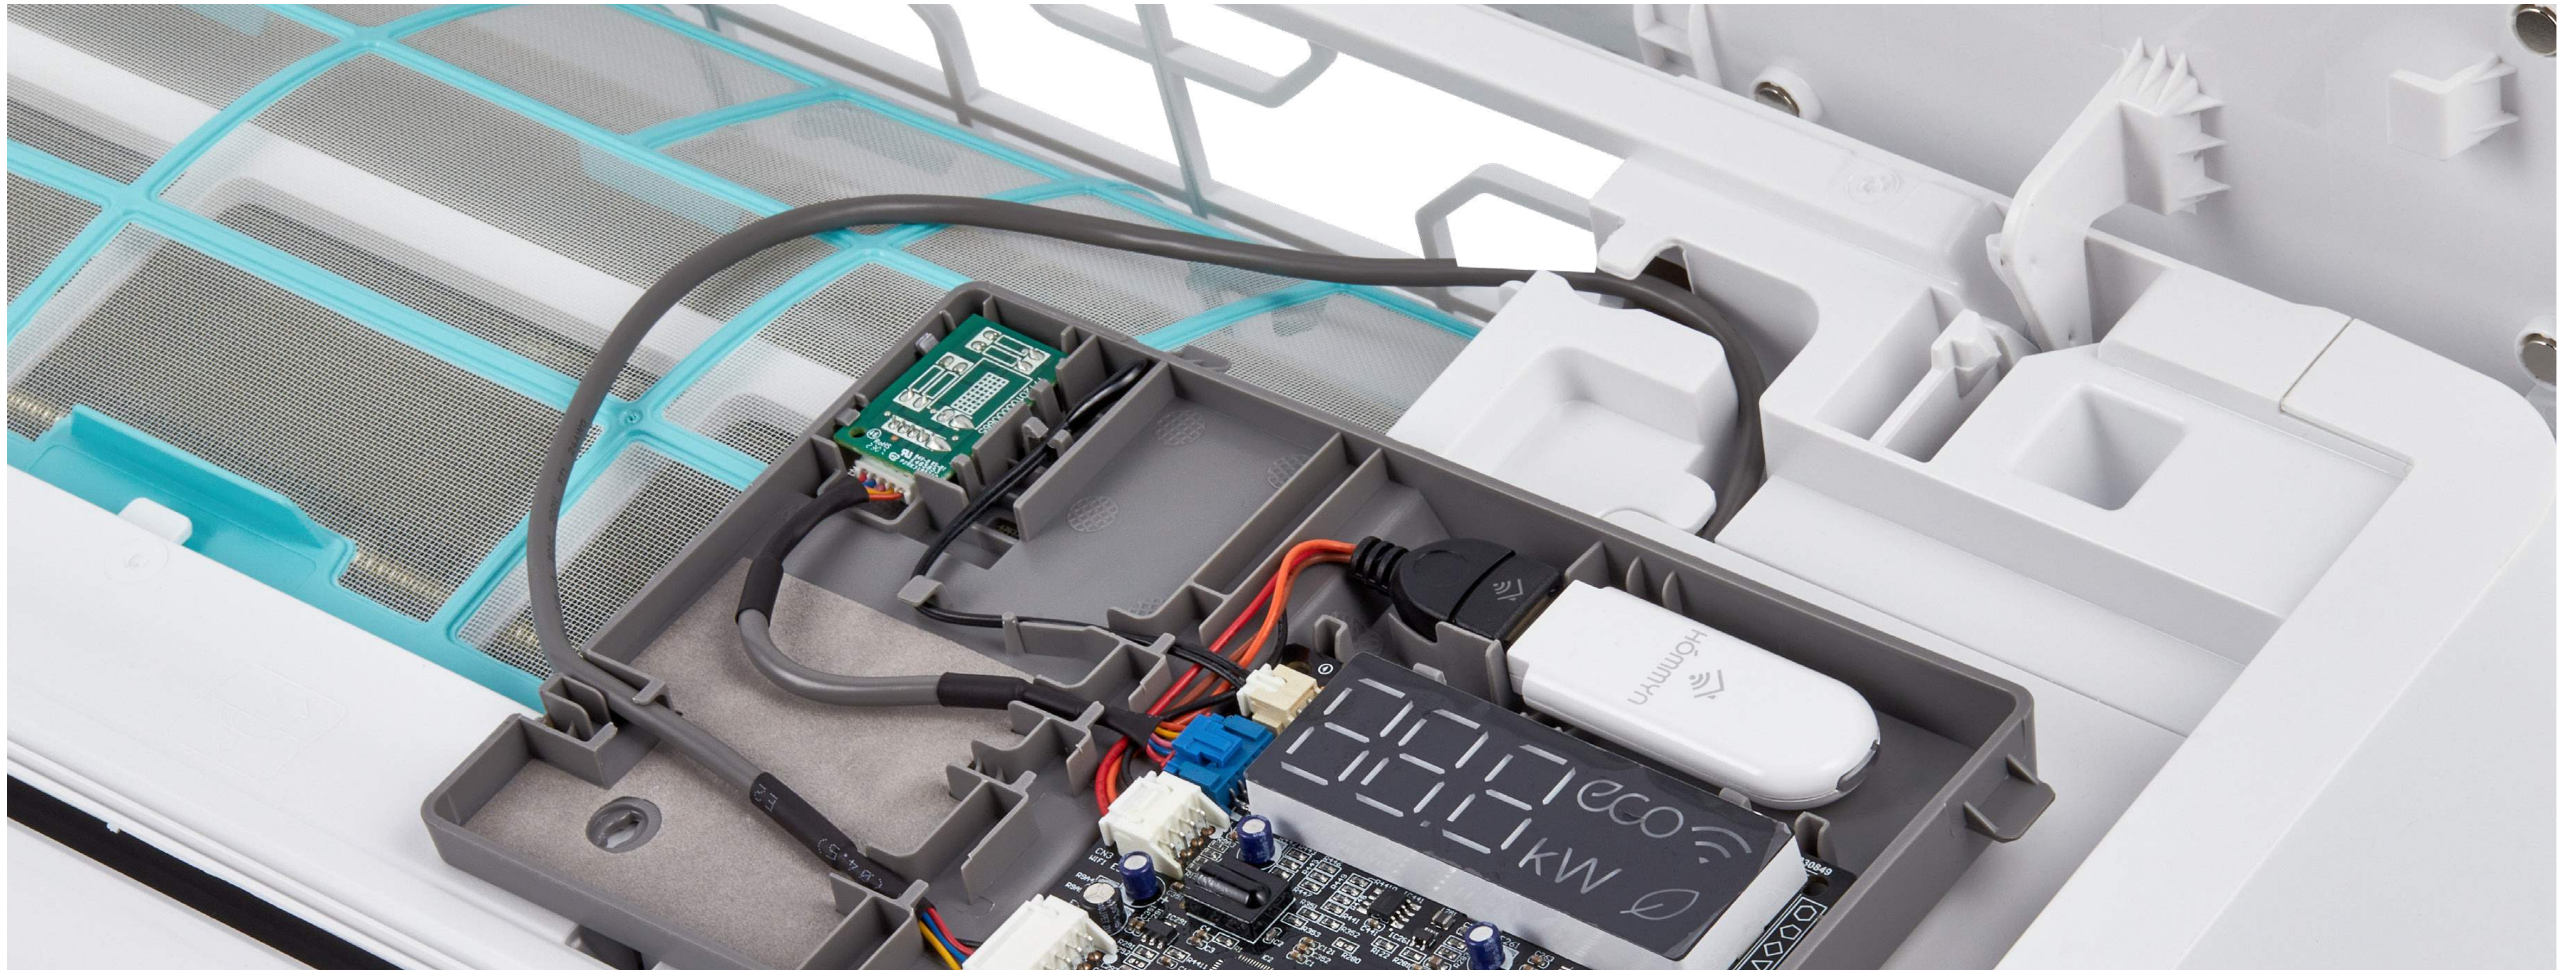

Инструкция по подключению Wi-Fi модуля HDN/WFN к сплит-системе Ballu Boho DC

Ballu

BSNI/in-10HN8
BSNI/in-13HN8

**Внимание! Перед установкой управляющего модуля
отключите кондиционер от сети электропитания!**

Поднимите переднюю панель внутреннего блока вверх

Открутите крепежный винт и снимите плату управления

**В USB разъем вставьте управляющий модуль Hotspot.
Далее следуйте пошаговой инструкции в приложении Hotspot**

После успешного добавления устройства в приложение
НОММУН, установите плату управления обратно

Закройте панель внутреннего блока, установка завершена