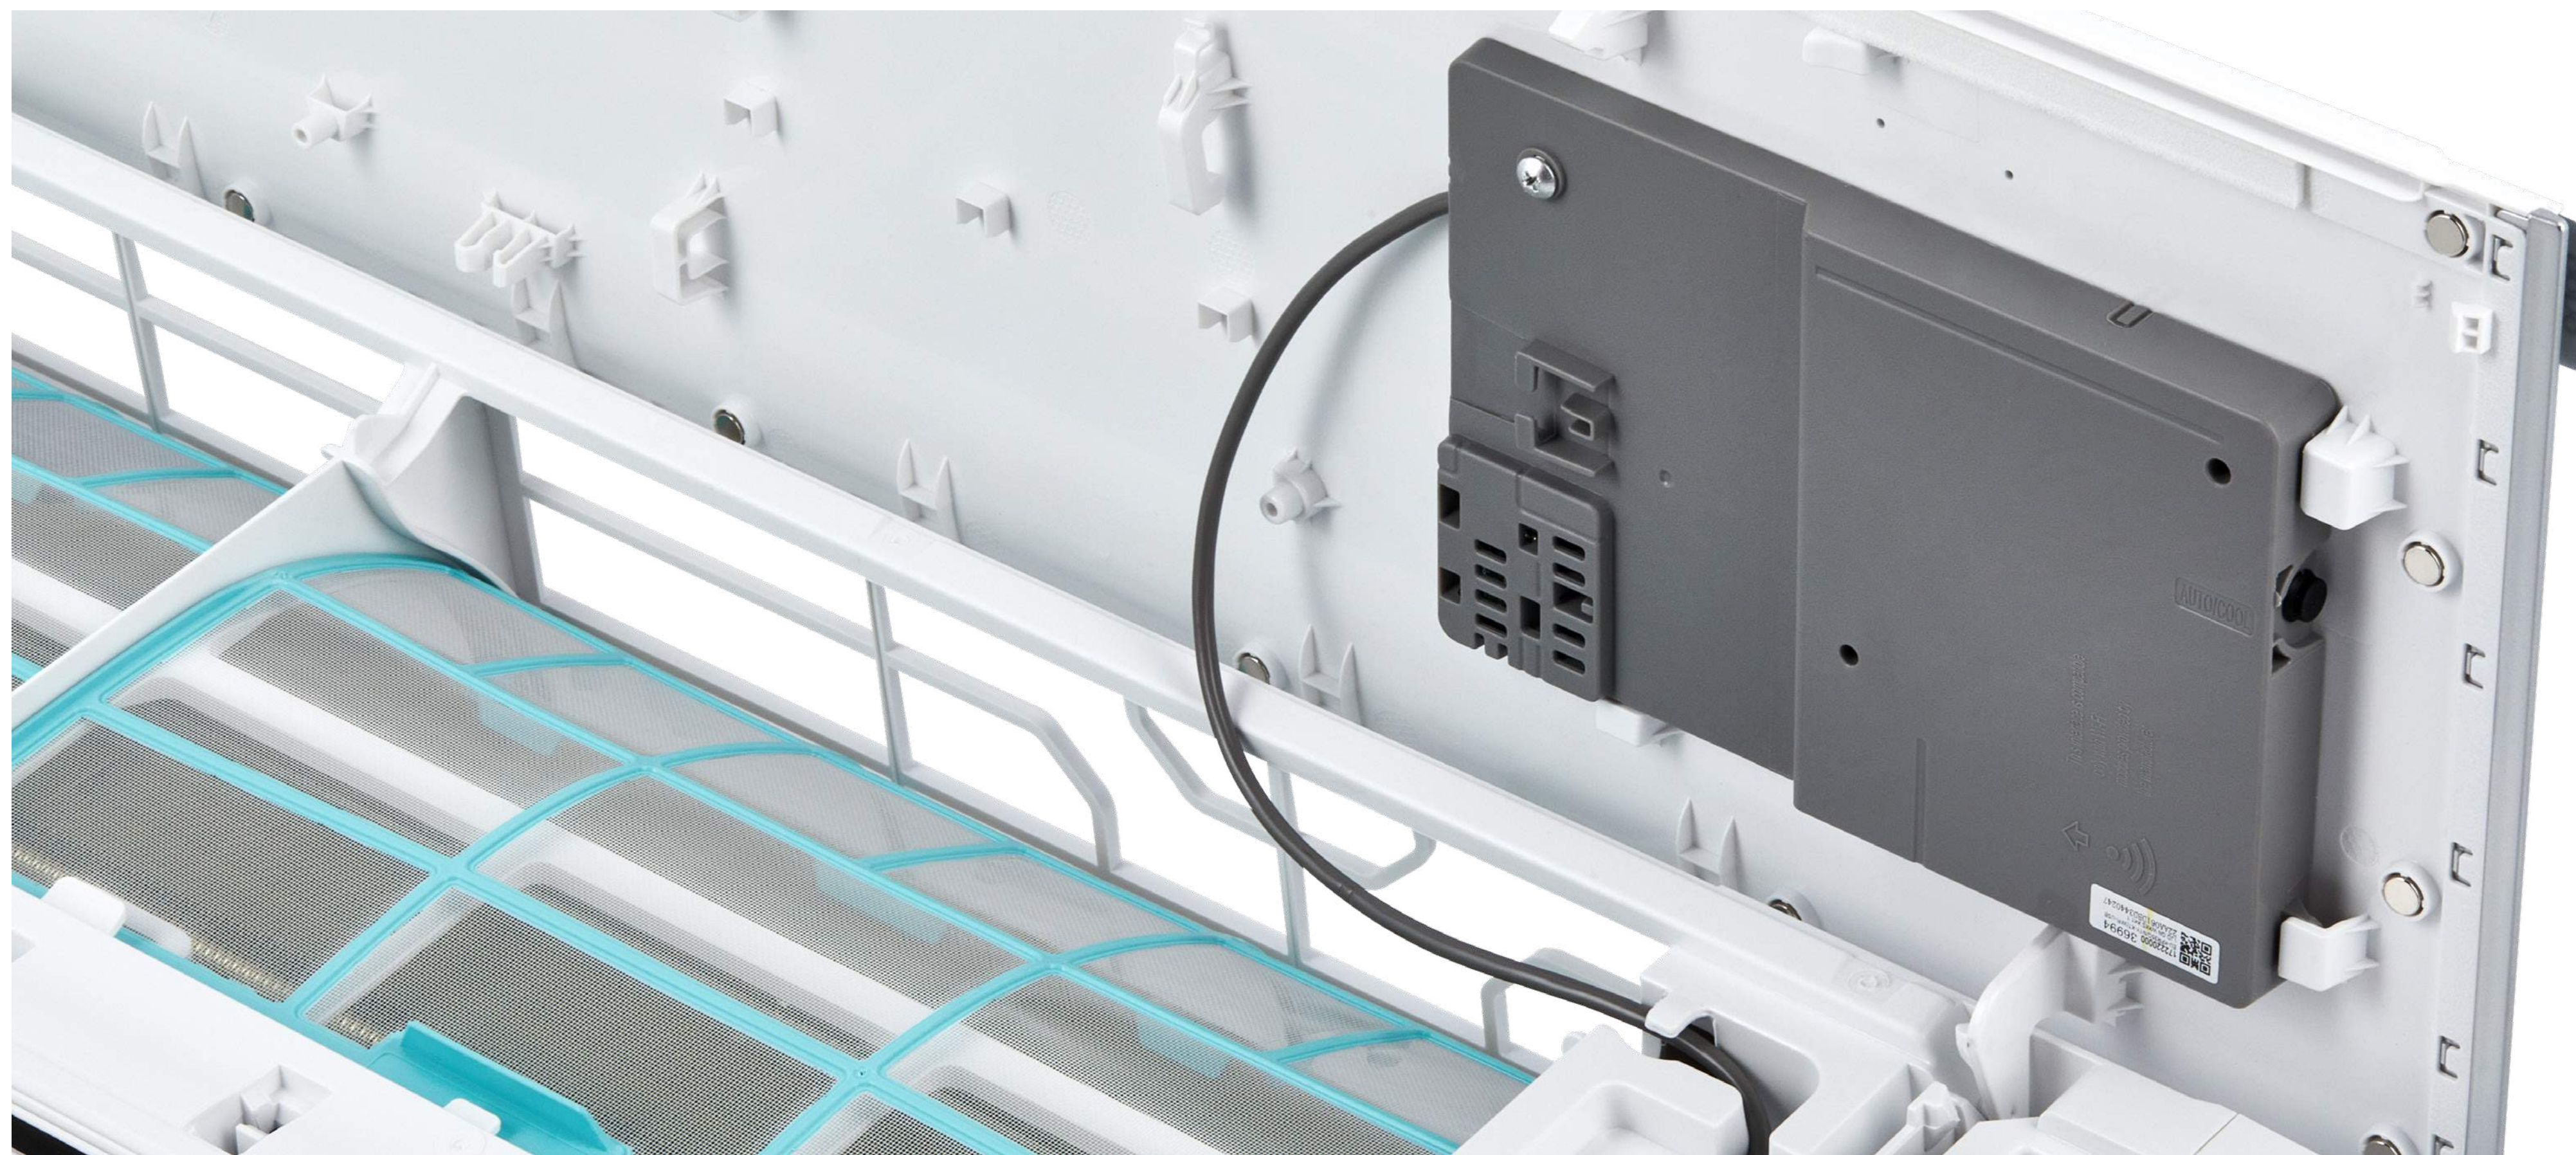

Поднимите переднюю панель внутреннего блока вверх

Открутите крепежный винт и снимите плату управления

**В USB разъем вставьте управляющий модуль Hotspot.
Далее следуйте пошаговой инструкции в приложении Hotspot**

После успешного добавления устройства в приложение
НОММУН, установите плату управления обратно

Закройте панель внутреннего блока, установка завершена